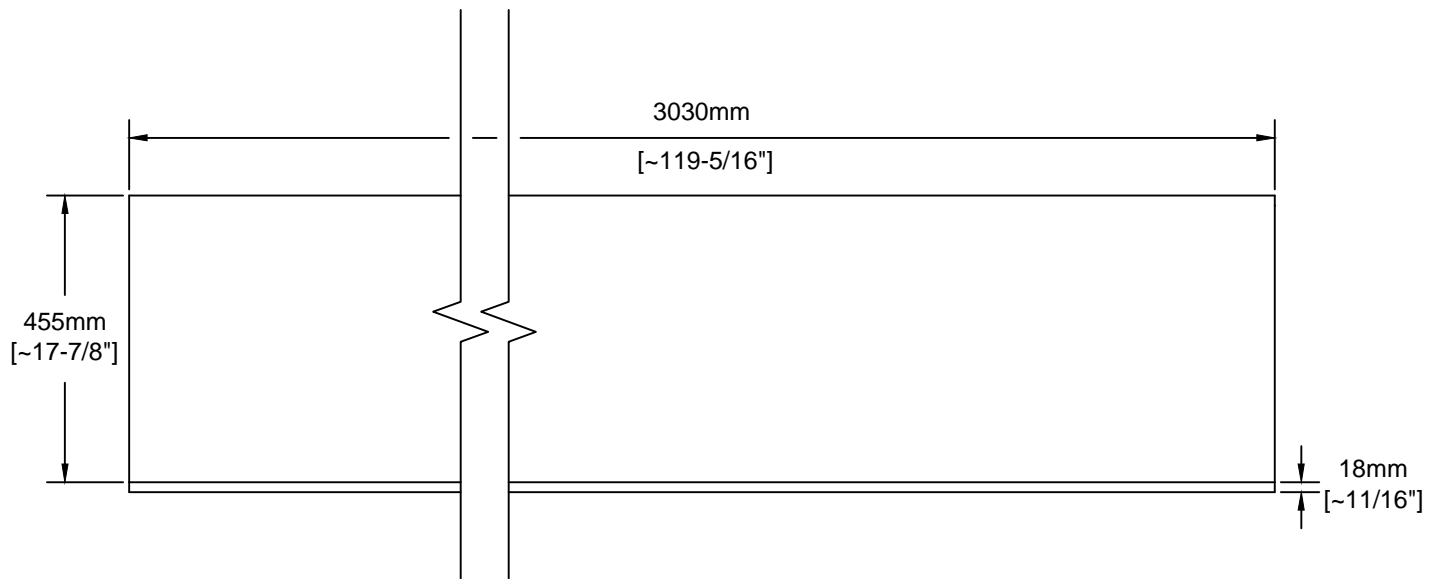

SCALE: 3/4" = 1'-0"

EMPIRE BLOCK PANEL DETAIL

SCALE: 1" = 1'-0"

SCALE: 3" = 1'-0"