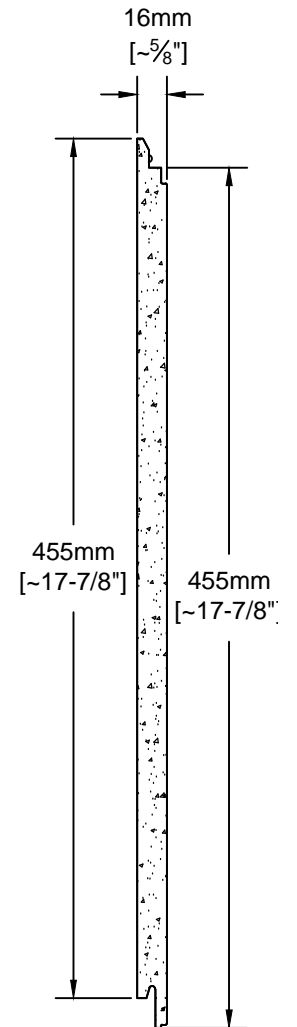

SCALE: 3/4" = 1'-0"

EMPIRE BLOCK PANEL DETAIL

SCALE: 1" = 1'-0"

SCALE: 3" = 1'-0"